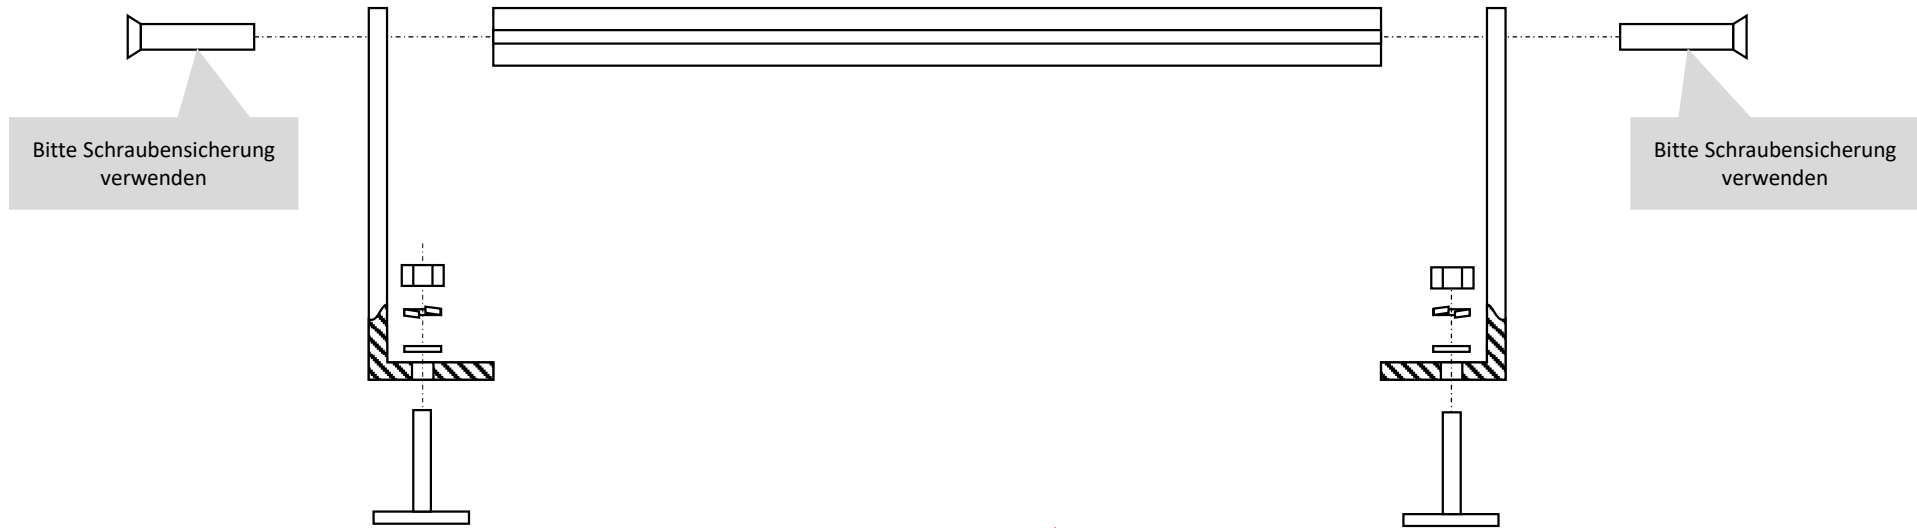

Montageanleitung Dachträger F^{4All} Single Beam (C-Schiene)

Bitte prüfen Sie vor dem Fahrtantritt den Dachträger auf korrekten und festen Sitz auf dem Dach.

Bitte passen sie Ihre Fahrweise bei Verwendung der Dachträger entsprechend an!